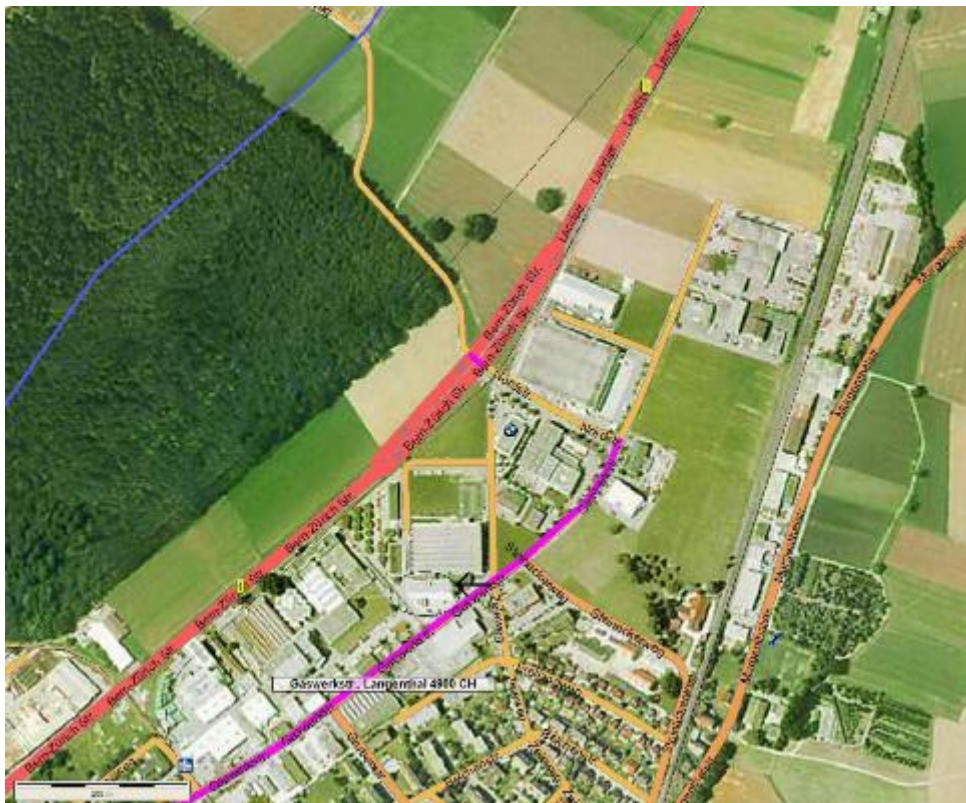

profinance.ch
 AG für ERP-Software
 Gaswerkstrasse 33
 4900 Langenthal

Tel. 062 917 00 00
 Fax 062 917 00 09
info@profinance.ch
www.profinance.ch

Aus Richtungen Zürich, Luzern:

- Autobahnausfahrt Rothrist
- Richtung Langenthal/Bern
- Nach Wynau/Roggwil auf der Hauptstrasse Richtung Industrie Nord
- Nach Coop- und Motorexdepot -links Industrie Nord, Nordstrasse
- Nach ca. 100 m, rechts in Gaswerkstrasse einbiegen
- Nach ca. 100 m rechts grosses Gebäude mit der Nr. 33, 3. Stock.

Aus Richtung Bern, Basel:

- Autobahnausfahrt Niederbipp
- Richtung Aarwangen - Langenthal
- Nach Aarwangen beim 1. Kreisel links Richtung Roggwil - Rothrist - Zürich
- Nach Motorex ca. 200 m, rechts in Nordstrasse einbiegen
- Nach ca. 100 m rechts in Gaswerkstrasse einbiegen
- Nach ca. 100 m rechts grosses Gebäude mit der Nr. 33, 3. Stock