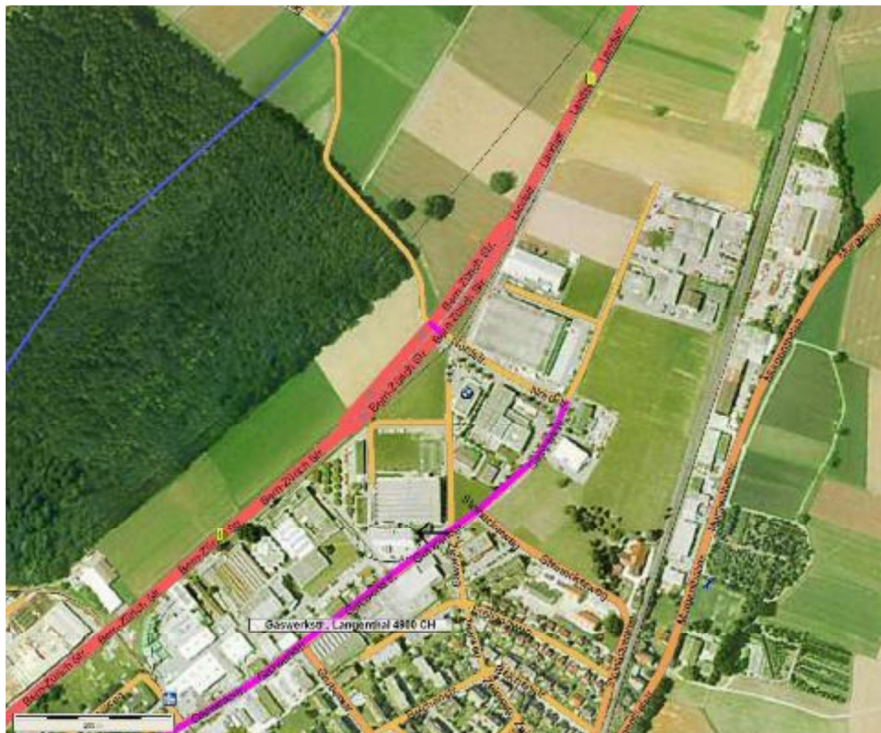

## **Aus Richtung Zürich, Luzern:**

- Autobahnausfahrt Rothrist
- Richtung Langenthal/Bern
- Nach Wynau/Roggwil auf der Hauptstrasse Richtung Industrie Nord
- Nach Coop- und Motorexdepot -links Industrie Nord, Nordstrasse
- Nach ca. 100 m, rechts in Gaswerkstrasse einbiegen
- Nach ca. 100 m rechts grosses Gebäude mit der Nr. 33, 3. Stock.

## **Aus Richtung Bern, Basel:**

- Autobahnausfahrt Niederbipp
- Richtung Aarwangen - Langenthal
- Nach Aarwangen beim 1. Kreisel links Richtung Roggwil - Rothrist - Zürich
- Nach Motorex ca. 200 m, rechts in Nordstrasse einbiegen
- Nach ca. 100 m rechts in Gaswerkstrasse einbiegen
- Nach ca. 100 m rechts grosses Gebäude mit der Nr. 33, 3. Stock